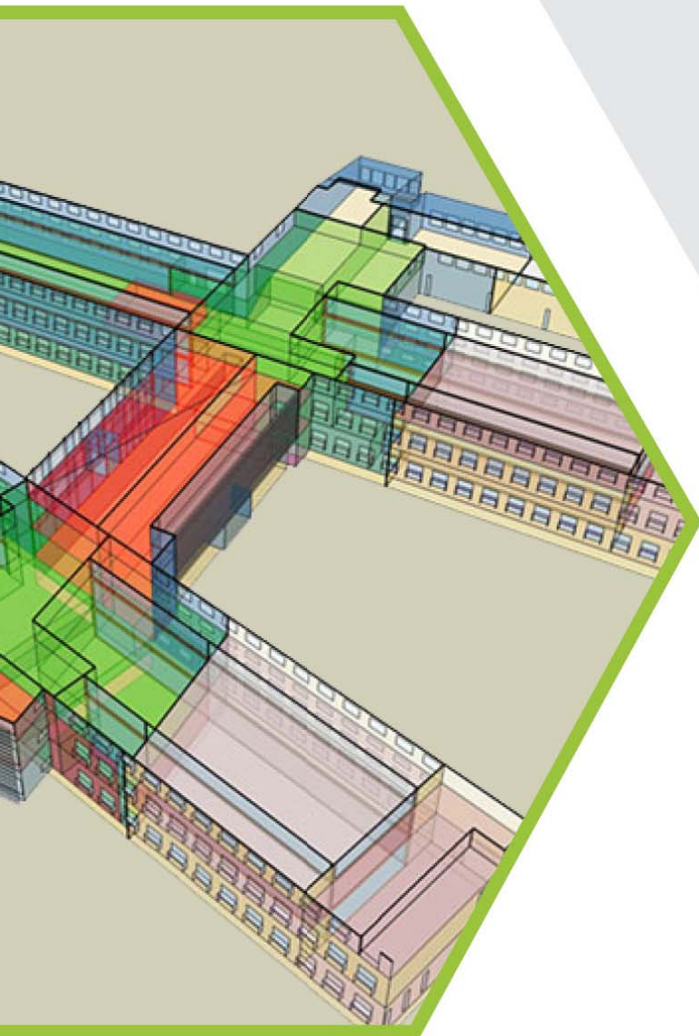

Ηλεκτρονική εγγραφή στο
www.ihu.edu.gr